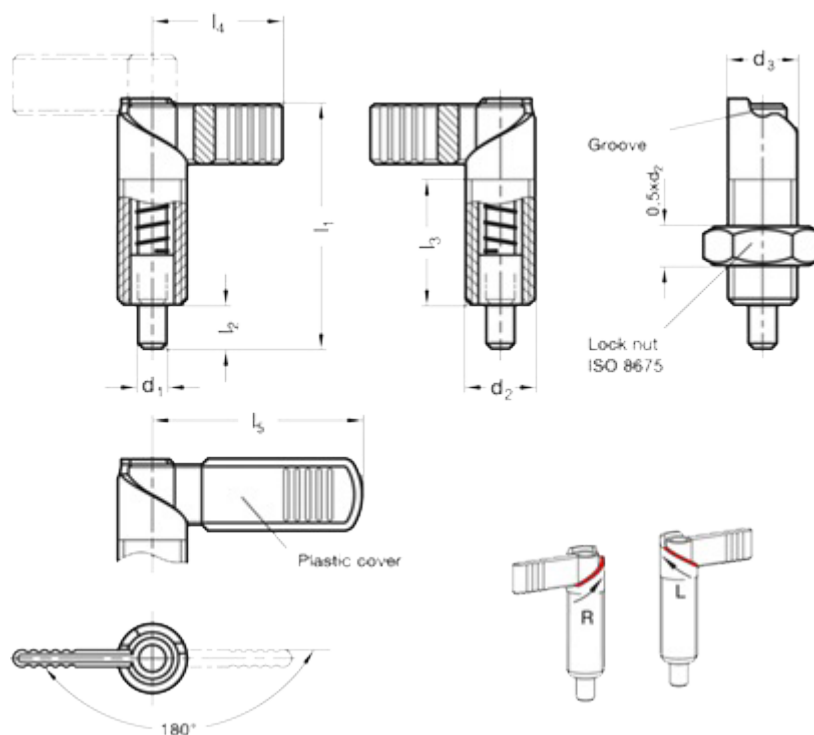

Varenummer: 20721610M2015LBK
 Beskrivelse: E+G positioneringsbolt
 GN 721.6-10-M20x1,5-LBK
 Note: rustfast

Mål

d1	= 10	l4	= 37
d2	= M20x1.5	l5	= 52
d3	= 20	Vægt i (g) = 159	
Fjederkraft bund N	= 21		
Fjederkraft top N	= 57		
l1	= 69		
l2	= 12		
l3	= 37		